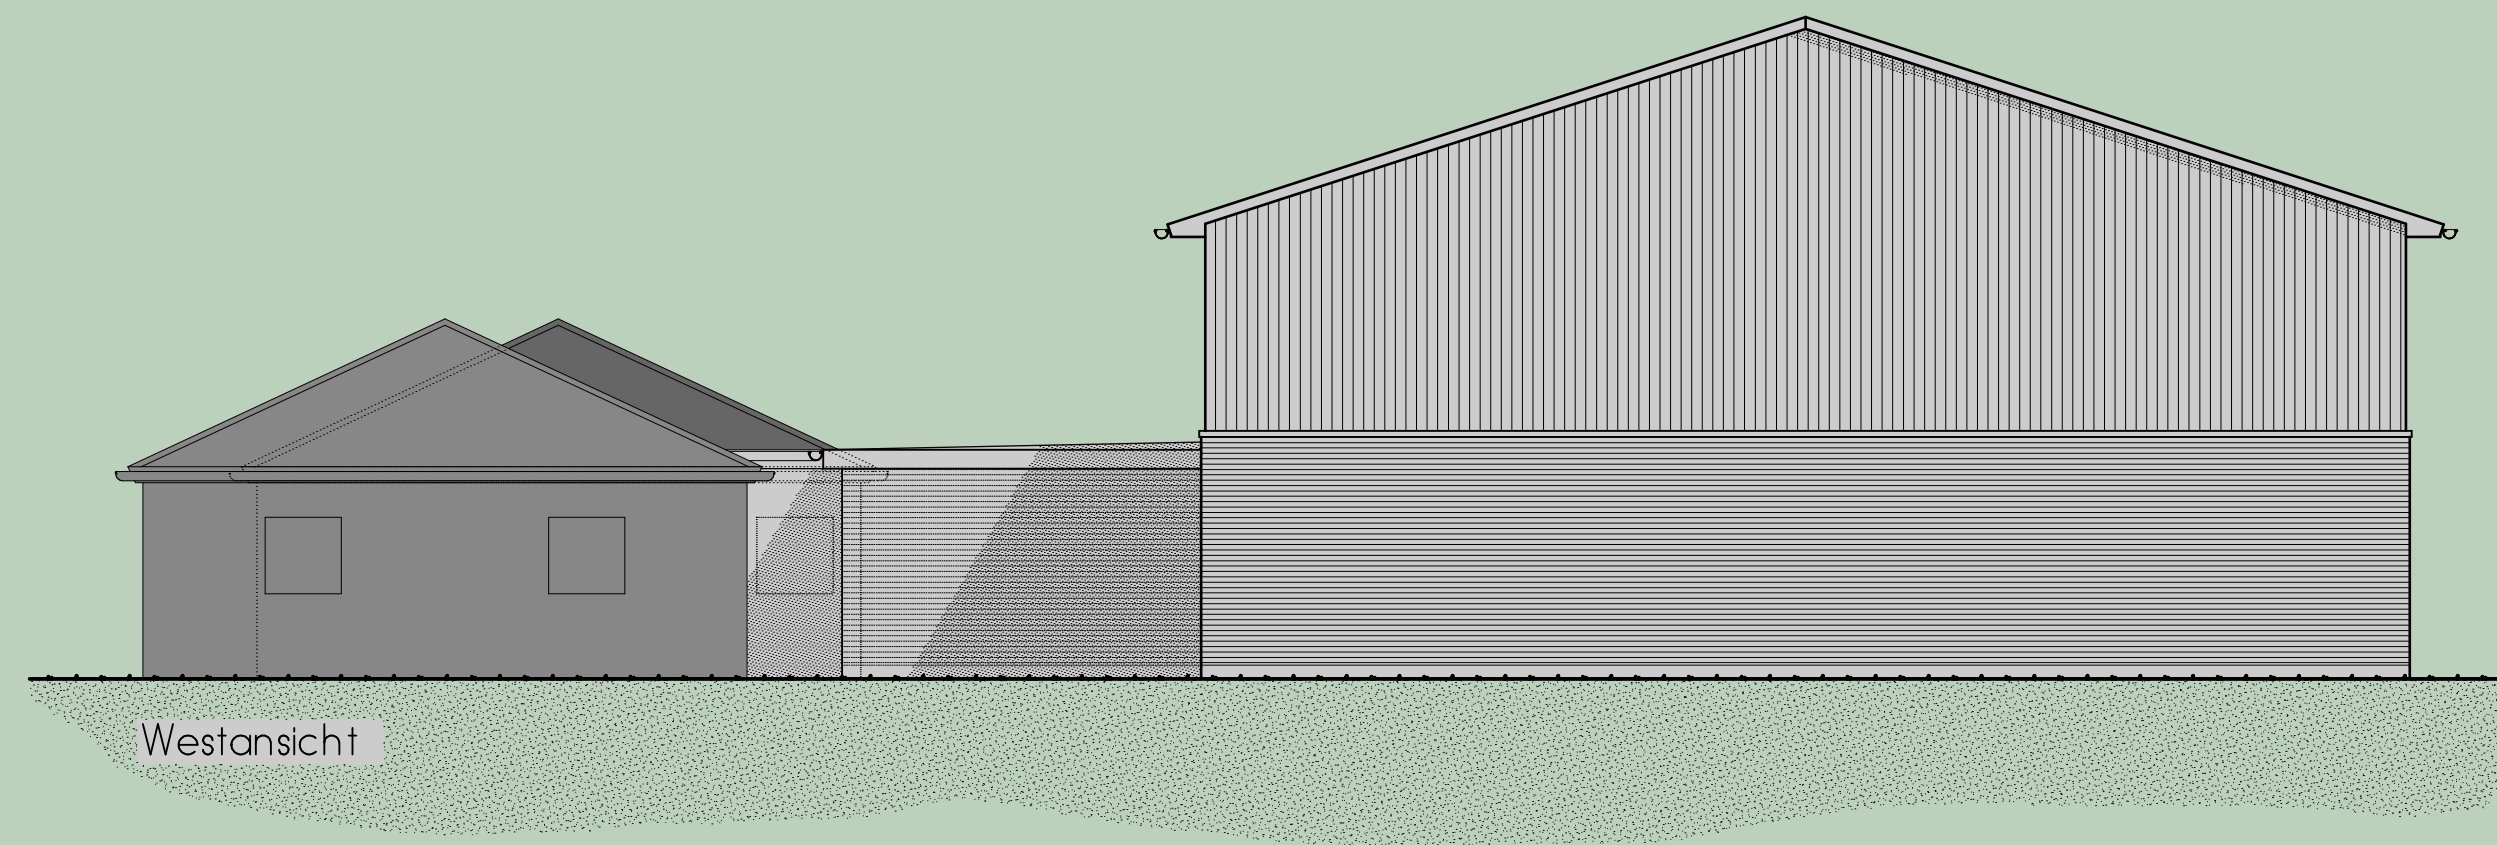

Südansicht

Westansicht

Südansicht_Variante

Bauherr: Sportgemeinschaft Stedesdorf e.V.
 Hauptstraße 8, 26427 Stedesdorf

Bauvorhaben: Sporthalle auf dem Dorfplatz
 Dorfstraße, 26427 Stedesdorf

Ansichten, Variante Maßstab 1:100