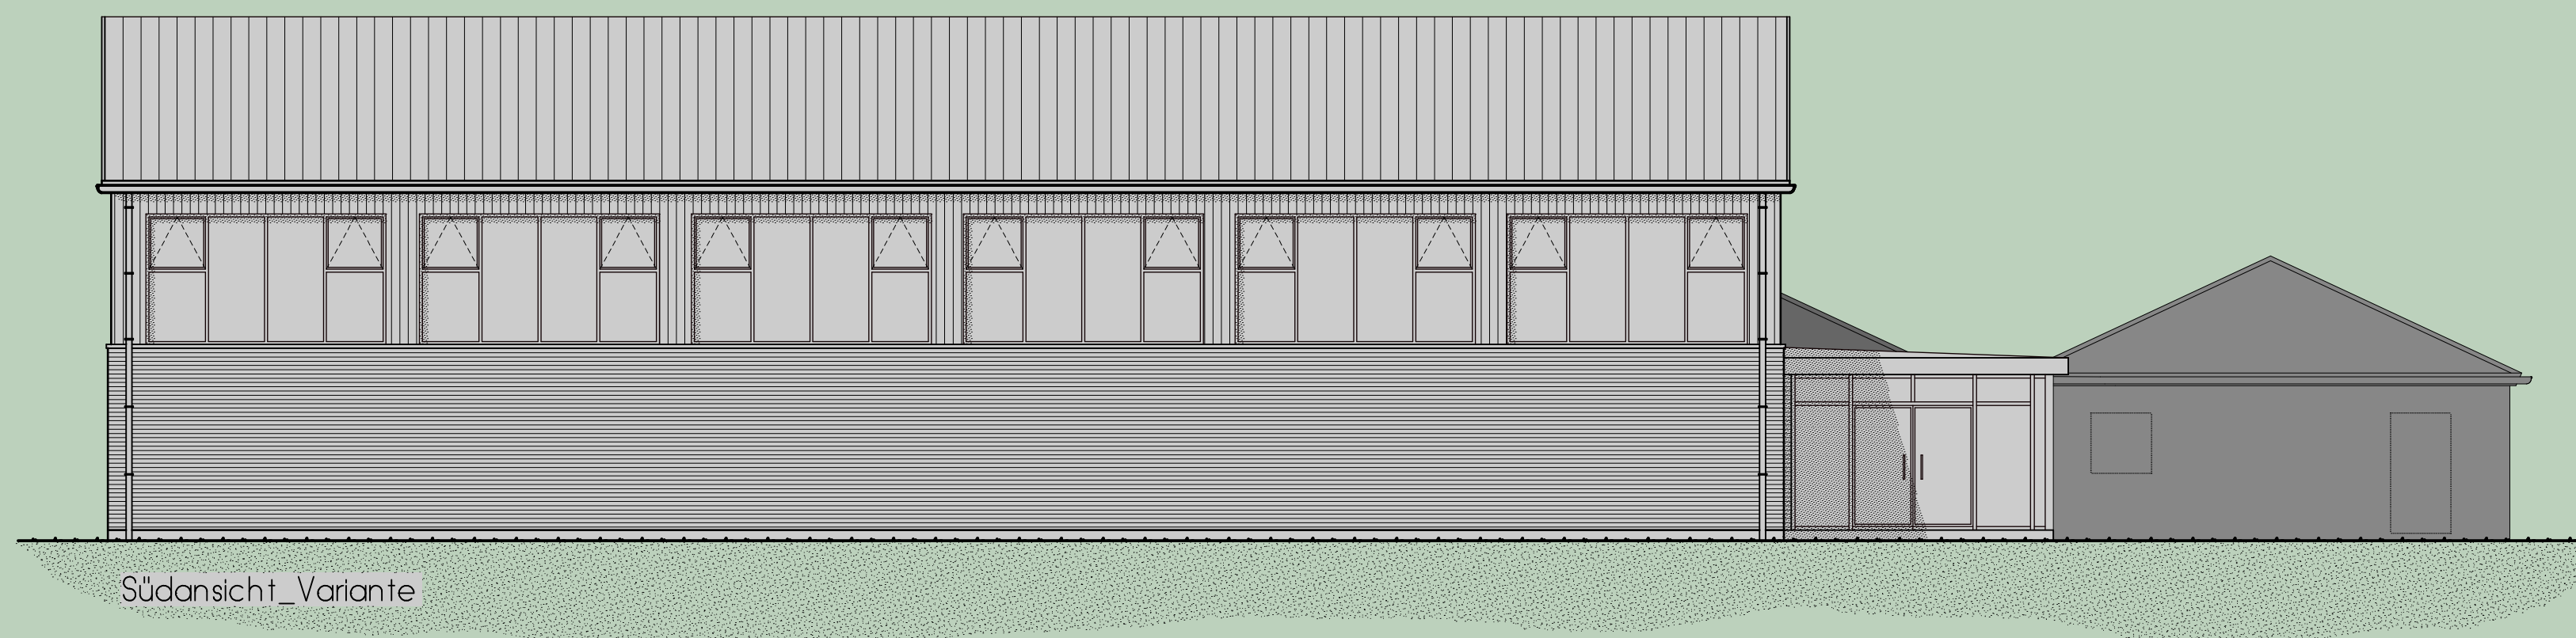

Südansicht

Westansicht

Südansicht_Variante

Bauherr: Sportgemeinschaft Stedesdorf e.V.
 Hauptstraße 8, 26427 Stedesdorf

Bauvorhaben: Sporthalle auf dem Dorfplatz
 Dorfstraße, 26427 Stedesdorf

Ansichten, Variante Maßstab 1:100